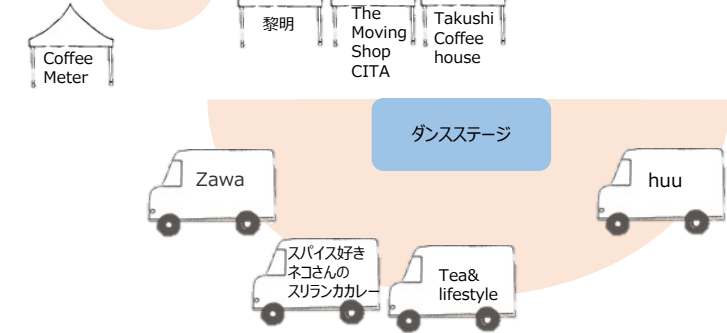

GWファミリーフェスティバル

2024年5月3日(金)
10:00~15:00

- ◆ダンスステージ
・11:00~11:40 ダンスチームanDy
- ◆パフォーマンス
・マジカルパフォーマンスマータプリン(マジック)
13:00~/14:00~
・半田コロナワールド
(ミニボウリング、メロンパン販売)

半田コロナワールド

—出店者一覧—

- <飲食>
- ・The Moving shop CITA(串カツ、知多牛コロッケ、知多牛中華まん)
 - ・Coffee Meter(ハンドドリップコーヒーと焼菓子)
 - ・Takushi coffee house(ハンドドリップコーヒー)
 - ・Zawa(下味に美浜の塩、ミツカンの料理酒を使った限定からあげ)
 - ・スパイス好きネコさんのスリランカカレー(スリランカカレー、ドリンク)
 - ・ヒマラヤ(ロングボテ、焼きそば)
 - ・黎明(たこやき)
 - ・Tea&lifestyle(「和紅茶」を使用し、アイステイ、ミルクティー等)
 - ・クレープショップサル 碧南中後店(クレープ、ホットドック)
 - ・huu(ハンドドリップコーヒーと和菓子・玄米おいなりさん)
 - ・sora1-na café(グルテンフリーの米粉パンケーキ)