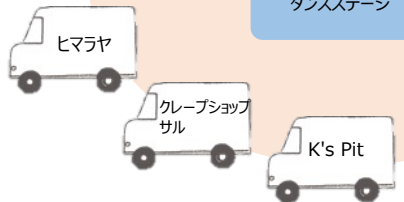

<ワークショップ>

- ・Crystal Garden さち(レジンで作るドライフラワーをどじこめた鯉のぼりキーホルダー作り)
- ・凜香(凜華鎔作りワークショップ)
- ・mar(シータイルアート、ファブリックボードワークショップ)
- ・ギャラリーイマル(ガラスのアクセサリ作り)
- ・kalon(カプセルキーホルダー作り)
- ・すらんじゅ(ウッドバーニング ワークショップ)