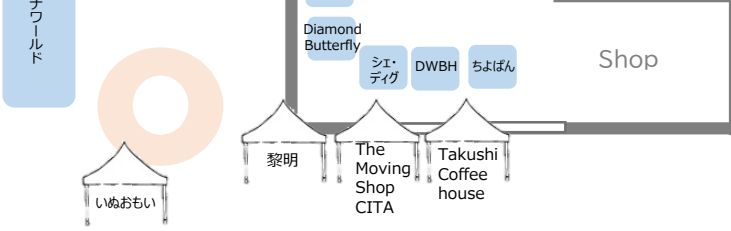

GWファミリーフェスティバル &ひとはこ市

2024年5月5日(日)
10:00~15:00

- ◆ダンスステージ
  - ・11:00~12:00 D★Kダンススクール
  - ・13:30~14:30 Studio U
- ◆パフォーマンス
  - ・アグピロ(バルーンアート)
  - ※なくなり次第終了
  - ・半田コロナワールド
    (ミニボウリング、メロンパン販売)

半田コロナワールド