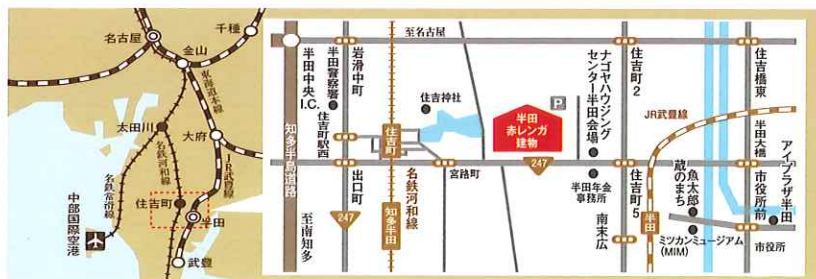

フレグランススプレー、香りのスライム作り 3B

ウッドバーニング ワークショップ 4B

グラスソルトアート 3B

万華鏡作りワークショップ 3B 4B

糸かけアート、ミニ点描画体験 3B

シータイルアート、ファブリックボードワークショップ 3B 4B

ガラスのアクセサリー作り 3B 4B

イベント詳細は当館HPをご確認ください。  
開催状況によりイベント内容が変更になる  
可能性があります。

## 半田赤レンガ建物 今後のイベント

5月26日(日) 半田赤レンガマルシェ

7月19日(金)~21日(日) カブトビールフェスタ2024

交通のご案内

[名鉄河和線利用] 住吉町駅で下車し、東へ徒歩5分  
[JR武豊線利用] 半田駅で下車し、北西へ徒歩15分  
[知多半島道路利用] 半田中央インターより東へ車で10分

所在地

愛知県半田市榎下町8番地

お問い合わせ 半田赤レンガ建物  
TEL.0569-24-7031